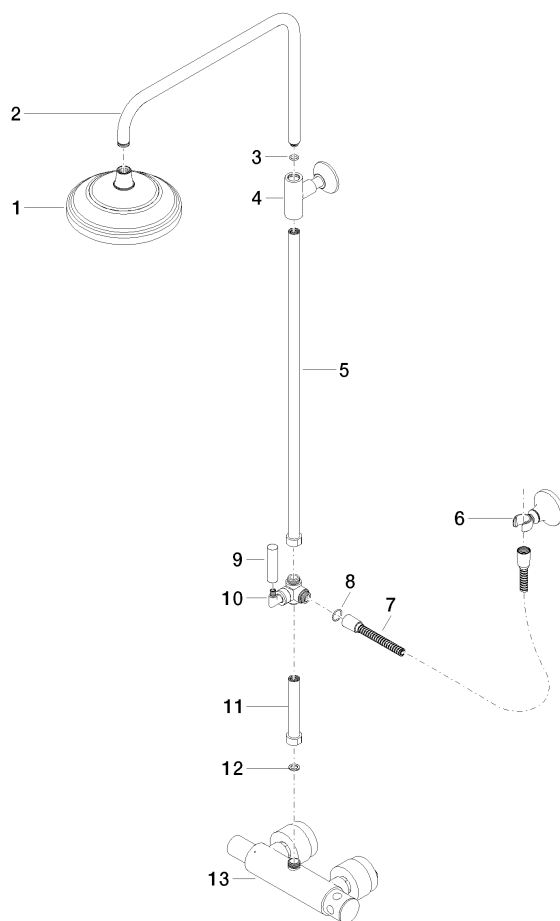

34 459 360

- saillie douche fixe 420 mm
- Ø de pomme de douche arrosoir 200 mm
- pomme de douche arrosoir avec système anti-calcaire
- débit maxi. de la pomme de douche arrosoir 14 l/min
- Fonction à partir de: 8 l/min
- inverseur rotatif barre de douche/douchette à main
- hauteur de robinetterie jusqu'à la pomme de douche arrosoir 985 mm
- hauteur de robinetterie jusqu'au bord supérieur de l'arc 1160 mm
- rosaces coulissantes en deux parties Ø 65 mm
- rosace pour support de douche Ø 65 mm
- rosace pour fixation murale Ø 60 mm
- calibre de percement 150 mm ± 13 mm
- flexible de douche métallique 1250 mm avec protection anti-torsion intégrée
- raccord 1/2"
- diamètre de tube 20 mm

34 459 360
1:10

Diagramme de débit

Certificats

LGA_38665.

34 459 360

Les pièces pour les
autres finitions
peuvent être
trouvées ici : Chrome

34 459 360

Liste des pièces de rechange

N°	Article Numéro	Désignation	Fréquence de montage	Délai de livraison
1	04 12 05 038 01-08	douche	1	60
2	04 28 22 101 20-08	bec déverseur	1	40
3	90 14 10 011 00 90	joint	1	2
4	90 17 11 037 01-08	patte de fixation	1	-
La pièce de rechange ne peut plus être commandée, veuillez commander l'article de remplacement				
5	90 28 22 104 00-08	tuyau	1	-
La pièce de rechange ne peut plus être commandée, veuillez commander l'article de remplacement				
6	90 17 09 045 01-08	inverseur	1	40
7	09 30 30 064-08	vis	1	40
8	09 18 20 011-08	prise	1	40
9	09 28 22 013 90	tuyau	1	2
10	11 170 370-08	MADISON Grand insert à poignée - Platine	1	40
11	09 30 30 062-08	vis	1	40
12	09 14 10 122 90	joint	1	2
13	28 104 970-08	Flexible métallique de douche 1/2" x 1/2" x 1250 mm - Platine	1	40
14	28 050 410-08	patte de fixation	1	60
15	90 28 22 103 00-08	tuyau	1	-
La pièce de rechange ne peut plus être commandée, veuillez commander l'article de remplacement				
16	90 14 20 002 00 90	joint	1	2
17	04 17 01 044 01-08	robinetterie	1	40