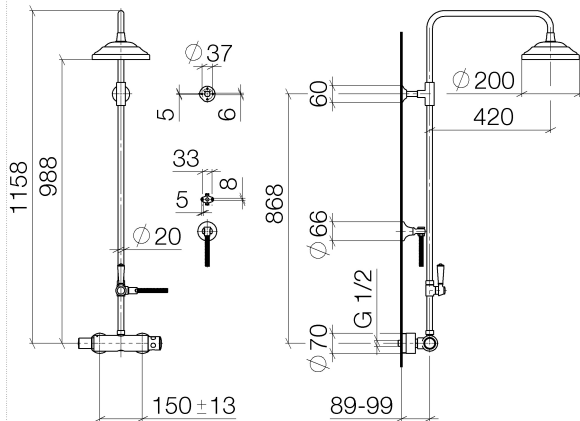

34 459 360

- saillie douche fixe 420 mm
- Ø de pomme de douche arrosoir 200 mm
- pomme de douche arrosoir avec système anti-calcaire
- débit maxi. de la pomme de douche arrosoir 14 l/min
- Fonction à partir de: 8 l/min
- inverseur rotatif barre de douche/douchette à main
- hauteur de robinetterie jusqu'à la pomme de douche arrosoir 985 mm
- hauteur de robinetterie jusqu'au bord supérieur de l'arc 1160 mm
- rosaces coulissantes en deux parties Ø 65 mm
- rosace pour support de douche Ø 65 mm
- rosace pour fixation murale Ø 60 mm
- calibre de percement 150 mm ± 13 mm
- flexible de douche métallique 1250 mm avec protection anti-torsion intégrée
- raccord 1/2"
- diamètre de tube 20 mm

34 459 360
1:10

Diagramme de débit

Certificats

LGA_38665.

34 459 360

Les pièces pour les
autres finitions
peuvent être
trouvées ici : Chrome

34 459 360

Liste des pièces de rechange

N°	Article Numéro	Désignation	Fréquence de montage	Délai de livraison
1	04 12 05 038 01-08	douche	1	60
2	04 28 22 101 20-08	bec déverseur	1	40
3	90 14 10 011 00 90	joint	1	2
4	90 17 11 037 01-08	patte de fixation	1	-
La pièce de rechange ne peut plus être commandée, veuillez commander l'article de remplacement				
5	90 28 22 104 00-08	tuyau	1	-
La pièce de rechange ne peut plus être commandée, veuillez commander l'article de remplacement				
6	90 17 09 045 01-08	inverseur	1	40
7	09 30 30 064-08	vis	1	40
8	09 18 20 011-08	prise	1	40
9	09 28 22 013 90	tuyau	1	2
10	11 170 370-08	MADISON Grand insert à poignée - Platine	1	40
11	09 30 30 062-08	vis	1	40
12	09 14 10 122 90	joint	1	2
13	28 104 970-08	Flexible métallique de douche 1/2" x 1/2" x 1250 mm - Platine	1	40
14	28 050 410-08	patte de fixation	1	60
15	90 28 22 103 00-08	tuyau	1	-
La pièce de rechange ne peut plus être commandée, veuillez commander l'article de remplacement				
16	90 14 20 002 00 90	joint	1	2
17	04 17 01 044 01-08	robinetterie	1	40