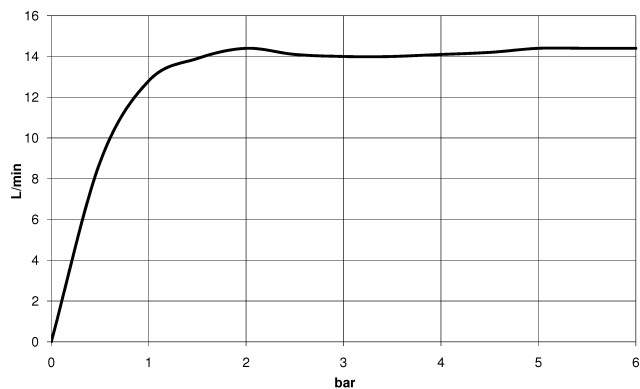

Diagramme de débit

Certificats

LGA_38665.